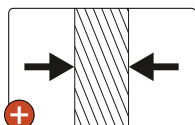

LES ÉTAGÈRES

- Charge maxi 100 kg par étagère
- Oméga de renfort soudé
- Double plis de renfort

4 taquets par étagère

Vue de dessous

Armoire basse

Épaisseur de tôle en d'acier robuste

Fermeture 2 points haut et bas

Poignée en alu encastrée

CARACTÉRISTIQUES :

- Construction monobloc en tôle d'acier
- Fermeture 2 points avec poignée en alu encastrée - serrure à clés
- Fournie avec 2 ou 4 étagères réglables au pas de 25 mm
- Charge maxi 100 kg/étagère, uniformément répartie
- Porte double battants à recouvrement
- Butée en caoutchouc anti-bruit
- Renfort de porte vertical toute hauteur
- Ouverture des portes à plus de 180°
- Charge maxi sur le socle : 55 kg
- Peinture époxy durable et résistante aux chocs

RÉFÉRENCE	DÉSIGNATION	ÉP.TÔLE ACIER	CHARGE TOTALE ADMISSIBLE	DIM. INTÉRIEURES	L x P x H mm
IDEO100B-PB-2E	Armoire basse L.1000 mm + 2 étagères	8/10e et 10/10e	255 kg	998 x 365 x 930	1000 x 435 x 1040
IDEO120B-PB-2E	Armoire basse L.1200 mm + 2 étagères	8/10e et 10/10e	255 kg	1198 x 365 x 930	1200 x 435 x 1040
IDEO100H-PB-4E	Armoire haute L.1000 mm + 4 étagères	10/10e	455 kg	998 x 365 x 1880	1000 x 435 x 1990
IDEO120H-PB-4E	Armoire haute L.1200 mm + 4 étagères	8/10e et 10/10e	455 kg	1298 x 365 x 1880	1200 x 435 x 1990
IDEO100H-PB-4E/ETAG	Étagère pour armoires basses & hautes L.1000 mm + 4 taquets		100 kg	-	998 x 370 x 30
IDEO120H-PB-4E/ETAG	Étagère pour armoires basses & hautes L.1200 mm + 4 taquets		100 kg	-	1198 x 370 x 30
IDEO/100/120PB/FERM	Fermeture 2 points comprenant 1 poignée serrure à clés + 2 tringles			-	-