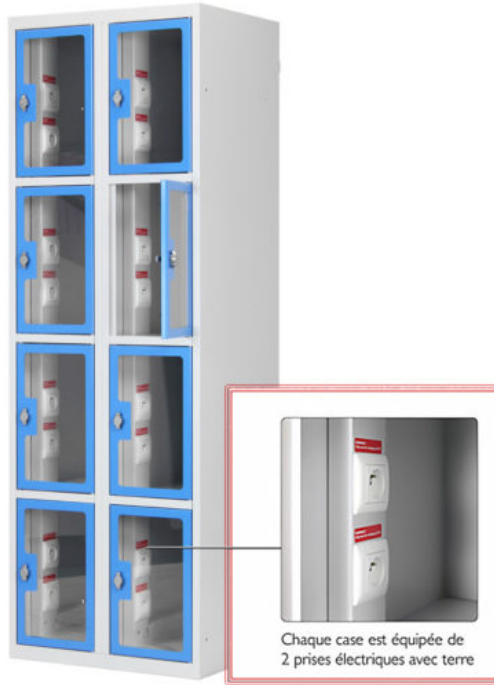

VESTIAIRE MULTICASES ELECTRIQUE PLEXI

À PARTIR DE **826.00€** HT

Réf. : PLEXI-ELEC

INFORMATIONS

- 2x prises électriques par cases et 1 câble d'alimentation par colonne
- 1 disjoncteur automatique par colonne (230V, 16A),
- Indice de protection IP21
- Puissance max. par colonne : 3680W
- Porte-étiquette
- Tampon Anti-Bruit
- Peinture Epoxy durable

CARACTÉRISTIQUES

- Construction monobloc soudée en tôle d'acier (soudures par points)
- Corps et portes d'épaisseur 8/10e
- Plexiglass d'épaisseur 4 mm
- Plis et rebords renforcés sans arêtes coupantes
- Fermeture 1 point
- Portes montées sur pivots, indégondables en position ouverte ou fermée
- Ouverture de porte à 110°
- Butées en caoutchouc anti-bruit par porte
- Aérations au dos pour chaque case : 25 trous (5x5) de Ø 8 mm, soit ~12,5 cm²
- 4 trous (Ø 7mm) de chaque côté pour solidariser les vestiaires
- 4 trous (Ø 7mm) au dos du vestiaire pour la jonction dos à dos des vestiaires
- Peinture époxy durable et résistante aux chocs

SPÉCIFICATIONS ÉLECTRIQUES :

- 2 prises Électriques par case
- Puissance maximale par colonne : 3680 watts
- 1 disjoncteur automatique par colonne, 230V, 16A
- Alimentation 230V, 16A
- Indice de protection : IP 21
- 1 cale d'alimentation par colonne, longueur : ~ 2,30 m
- Conformité CE