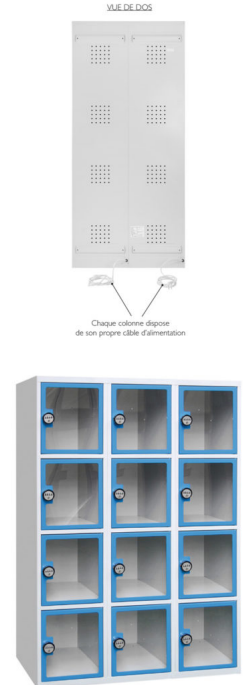

VESTIAIRE MULTICASES ELECTRIQUE PLEXI

À PARTIR DE **826.00€** HT

Réf. : PLEXI-ELEC

INFORMATIONS

- 2x prises électriques par cases et 1 câble d'alimentation par colonne
- 1 disjoncteur automatique par colonne (230V, 16A),
- Indice de protection IP21
- Puissance max. par colonne : 3680W
- Porte-étiquette
- Tampon Anti-Bruit
- Peinture Epoxy durable

CARACTÉRISTIQUES

- Construction monobloc soudée en tôle d'acier (soudures par points)
- Corps et portes d'épaisseur 8/10e
- Plexiglass d'épaisseur 4 mm
- Plis et rebords renforcés sans arêtes coupantes
- Fermeture 1 point
- Portes montées sur pivots, indégondables en position ouverte ou fermée
- Ouverture de porte à 110°
- Butées en caoutchouc anti-bruit par porte
- Aérations au dos pour chaque case : 25 trous (5x5) de Ø 8 mm, soit ~12,5 cm²
- 4 trous (Ø 7mm) de chaque côté pour solidariser les vestiaires
- 4 trous (Ø 7mm) au dos du vestiaire pour la jonction dos à dos des vestiaires
- Peinture époxy durable et résistante aux chocs

SPÉCIFICATIONS ÉLECTRIQUES :

- 2 prises Électriques par case
- Puissance maximale par colonne : 3680 watts
- 1 disjoncteur automatique par colonne, 230V, 16A
- Alimentation 230V, 16A
- Indice de protection : IP 21
- 1 cale d'alimentation par colonne, longueur : ~ 2,30 m
- Conformité CE