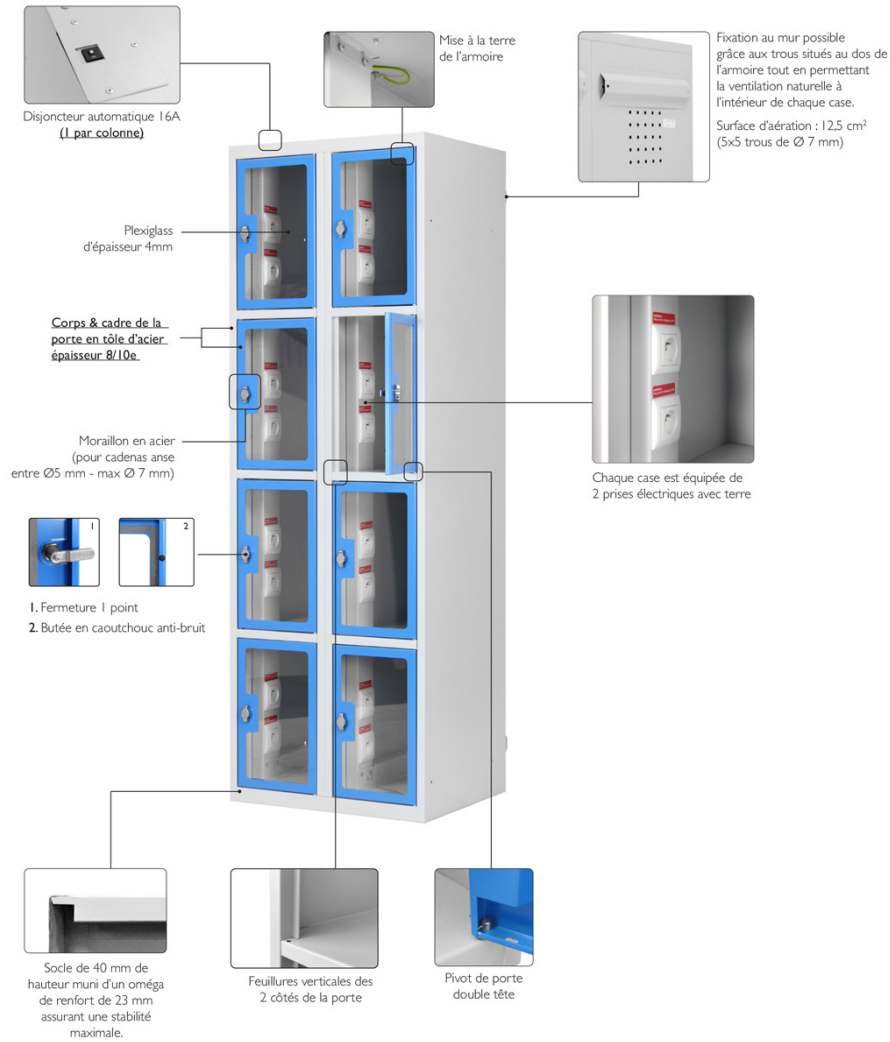

VESTIAIRE MULTICASES ELECTRIQUE PLEXI

À PARTIR DE **826.00€** HT

Réf. : PLEXI-ELEC

INFORMATIONS

- 2x prises électriques par cases et 1 câble d'alimentation par colonne
- 1 disjoncteur automatique par colonne (230V, 16A),
- Indice de protection IP21
- Puissance max. par colonne : 3680W
- Porte-étiquette
- Tampon Anti-Bruit
- Peinture Epoxy durable

CARACTÉRISTIQUES

- Construction monobloc soudée en tôle d'acier (soudures par points)
- Corps et portes d'épaisseur 8/10e
- Plexiglass d'épaisseur 4 mm
- Plis et rebords renforcés sans arêtes coupantes
- Fermeture 1 point
- Portes montées sur pivots, indégondables en position ouverte ou fermée
- Ouverture de porte à 110°
- Butées en caoutchouc anti-bruit par porte
- Aérations au dos pour chaque case : 25 trous (5x5) de Ø 8 mm, soit ~12,5 cm²
- 4 trous (Ø 7mm) de chaque côté pour solidariser les vestiaires
- 4 trous (Ø 7mm) au dos du vestiaire pour la jonction dos à dos des vestiaires
- Peinture époxy durable et résistante aux chocs

SPÉCIFICATIONS ÉLECTRIQUES :

- 2 prises Électriques par case
- Puissance maximale par colonne : 3680 watts
- 1 disjoncteur automatique par colonne, 230V, 16A
- Alimentation 230V, 16A
- Indice de protection : IP 21
- 1 cale d'alimentation par colonne, longueur : ~ 2,30 m
- Conformité CE