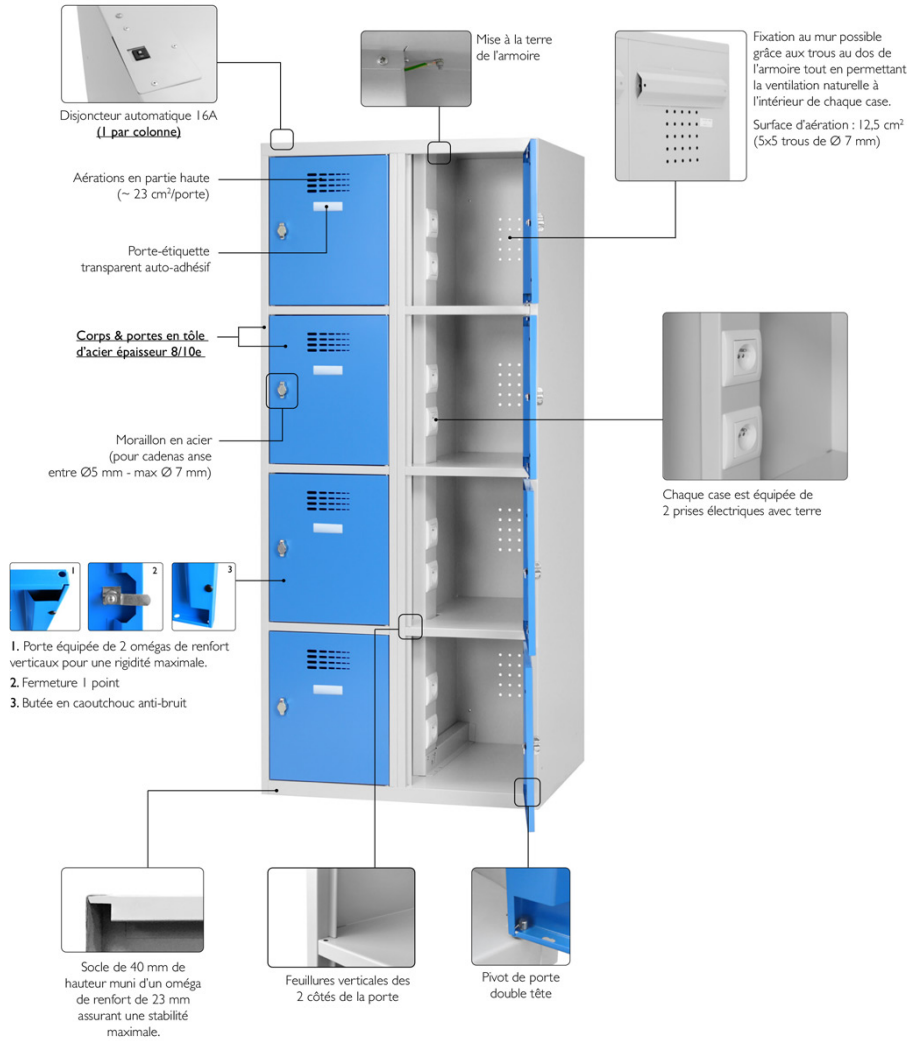

## INFORMATIONS

- 2x prises électriques par cases et 1 câble d'alimentation par colonne
- 1 disjoncteur automatique par colonne (230V, 16A),
- indice de protection IP21
- Puissance max. par colonne : 3680W
- Porte-étiquette
- Tampon Anti-Bruit

## CARACTÉRISTIQUES

- Construction monobloc soudée en tôle d'acier (soudures par points)
- Corps et portes d'épaisseur 8/10e
- Plis et rebords renforcés sans arêtes coupantes
- Double renfort de porte vertical toute hauteur
- Fermeture 1 point
- Portes montées sur pivots, indégondables en position ouverte ou fermée
- Ouverture de porte à 110°
- Butées en caoutchouc anti-bruit par porte
- Aérations en partie haute de chaque porte (~ 23 cm<sup>2</sup>/porte)
- Aérations au dos pour chaque case : 25 trous (5x5) de Ø 8 mm, soit ~12,5 cm<sup>2</sup>
- 4 trous (Ø 7mm) de chaque côté pour solidariser les vestiaires
- 4 trous (Ø 7mm) au dos du vestiaire pour la jonction dos à dos des vestiaires
- Peinture époxy durable et résistante aux chocs

## SPÉCIFICATIONS ÉLECTRIQUES :

- 2 prises Électriques par case
- Puissance maximale par colonne : 3680 watts
- 1 disjoncteur automatique par colonne, 230V, 16A
- Alimentation 230V, 16A
- Indice de protection : IP 21
- 1 cale d'alimentation par colonne, longueur : ~ 2,30 m
- Conformité CE