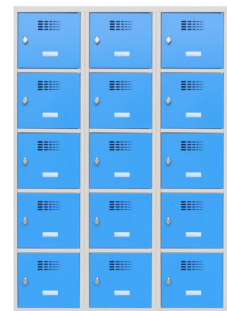

VESTIAIRE MULTICASES ELECTRIQUE IDEO

À PARTIR DE **704.10€** HT

Réf. : IDEO-ELEC

INFORMATIONS

- 2x prises électriques par cases et 1 câble d'alimentation par colonne
- 1 disjoncteur automatique par colonne (230V, 16A),
- indice de protection IP21
- Puissance max. par colonne : 3680W
- Porte-étiquette
- Tampon Anti-Bruit

CARACTÉRISTIQUES

- Construction monobloc soudée en tôle d'acier (soudures par points)
- Corps et portes d'épaisseur 8/10e
- Plis et rebords renforcés sans arêtes coupantes
- Double renfort de porte vertical toute hauteur
- Fermeture 1 point
- Portes montées sur pivots, indégondables en position ouverte ou fermée
- Ouverture de porte à 110°
- Butées en caoutchouc anti-bruit par porte
- Aérations en partie haute de chaque porte (~ 23 cm²/porte)
- Aérations au dos pour chaque case : 25 trous (5x5) de Ø 8 mm, soit ~12,5 cm²
- 4 trous (Ø 7mm) de chaque côté pour solidariser les vestiaires
- 4 trous (Ø 7mm) au dos du vestiaire pour la jonction dos à dos des vestiaires
- Peinture époxy durable et résistante aux chocs

SPÉCIFICATIONS ÉLECTRIQUES :

- 2 prises Électriques par case
- Puissance maximale par colonne : 3680 watts
- 1 disjoncteur automatique par colonne, 230V, 16A
- Alimentation 230V, 16A
- Indice de protection : IP 21
- 1 cale d'alimentation par colonne, longueur : ~ 2,30 m
- Conformité CE