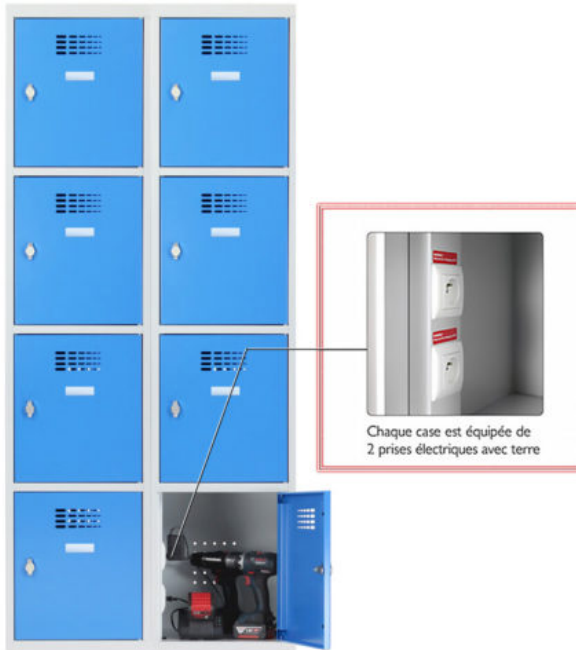

## INFORMATIONS

- 2x prises électriques par cases et 1 câble d'alimentation par colonne
- 1 disjoncteur automatique par colonne (230V, 16A),
- indice de protection IP21
- Puissance max. par colonne : 3680W
- Porte-étiquette
- Tampon Anti-Bruit

## CARACTÉRISTIQUES

- Construction monobloc soudée en tôle d'acier (soudures par points)
- Corps et portes d'épaisseur 8/10e
- Plis et rebords renforcés sans arêtes coupantes
- Double renfort de porte vertical toute hauteur
- Fermeture 1 point
- Portes montées sur pivots, indégondables en position ouverte ou fermée
- Ouverture de porte à 110°
- Butées en caoutchouc anti-bruit par porte
- Aérations en partie haute de chaque porte (~ 23 cm<sup>2</sup>/porte)
- Aérations au dos pour chaque case : 25 trous (5x5) de Ø 8 mm, soit ~12,5 cm<sup>2</sup>
- 4 trous (Ø 7mm) de chaque côté pour solidariser les vestiaires
- 4 trous (Ø 7mm) au dos du vestiaire pour la jonction dos à dos des vestiaires
- Peinture époxy durable et résistante aux chocs

## SPÉCIFICATIONS ÉLECTRIQUES :

- 2 prises Électriques par case
- Puissance maximale par colonne : 3680 watts
- 1 disjoncteur automatique par colonne, 230V, 16A
- Alimentation 230V, 16A
- Indice de protection : IP 21
- 1 cale d'alimentation par colonne, longueur : ~ 2,30 m
- Conformité CE