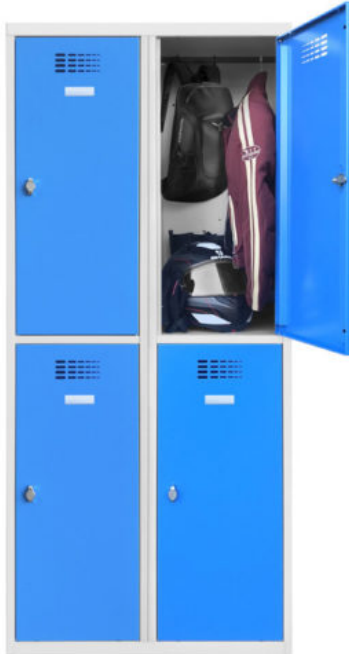

VESTIAIRE 2 CASES IDEO

À PARTIR DE **245.80€** HT

Réf. : IDEO-2C

Porte rigide et résistante aux torsions grâce aux 2 omégas latéraux sur toute la hauteur.

INFORMATIONS

- Moraillon porte-cadenas soudé et renforcé
- 1 Tringle en PVC avec 2 crochets
- Double renfort
- Porte-étiquette
- Tampon Anti-Bruit
- Peinture Epoxy durable

CARACTÉRISTIQUES

- Construction monobloc soudée en tôle d'acier (soudures par points)
- Corps et portes d'épaisseur 8/10e
- Plis et rebords renforcés sans arêtes coupantes
- Fermeture 1 point par moraillon
- 1 tringle en PVC munie de 2 crochets en plastique
- 1 patère, 1 miroir de courtoisie (80 x 80 mm)
- Double renfort de porte vertical toute hauteur
- Portes montées sur pivots, indégondables en position ouverte ou fermée
- Ouverture de porte à 110°
- 2 butées en caoutchouc anti-bruit par porte
- Porte-étiquette transparent auto-adhésif L.27 x H.80 mm
- Étiquette non fournie, format L.24 x H.80 mm
- Aérations en parties haute et basse de chaque porte
- 4 trous (Ø 7mm) de chaque côté pour solidariser les vestiaires
- 4 trous (Ø 7mm) au dos du vestiaire pour la jonction dos à dos des vestiaires
- Peinture époxy durable et résistante aux chocs

Durabilité

Conçu dans ses moindres détails pour assurer un niveau de résistance et de sécurité maximale, le vestiaire multicases 2 cases superposées IDEO allie esthétique et solidité. Cette gamme de casier permet de suspendre les vêtements et de ranger un casque tout en optimisant votre espace.

DIMENSIONS

- Dim. hors tout : L300/400/600/800/900/1200 x P500 x H1800 mm
- Dim. intérieures de la case : L299/399. x P. 475 x H. 872mm
- Hauteur sous penderie : 823 mm
- Dim. porte : L.249/349 x H. 844 mm
- Passage utile : L.220/320 x H.850 mm