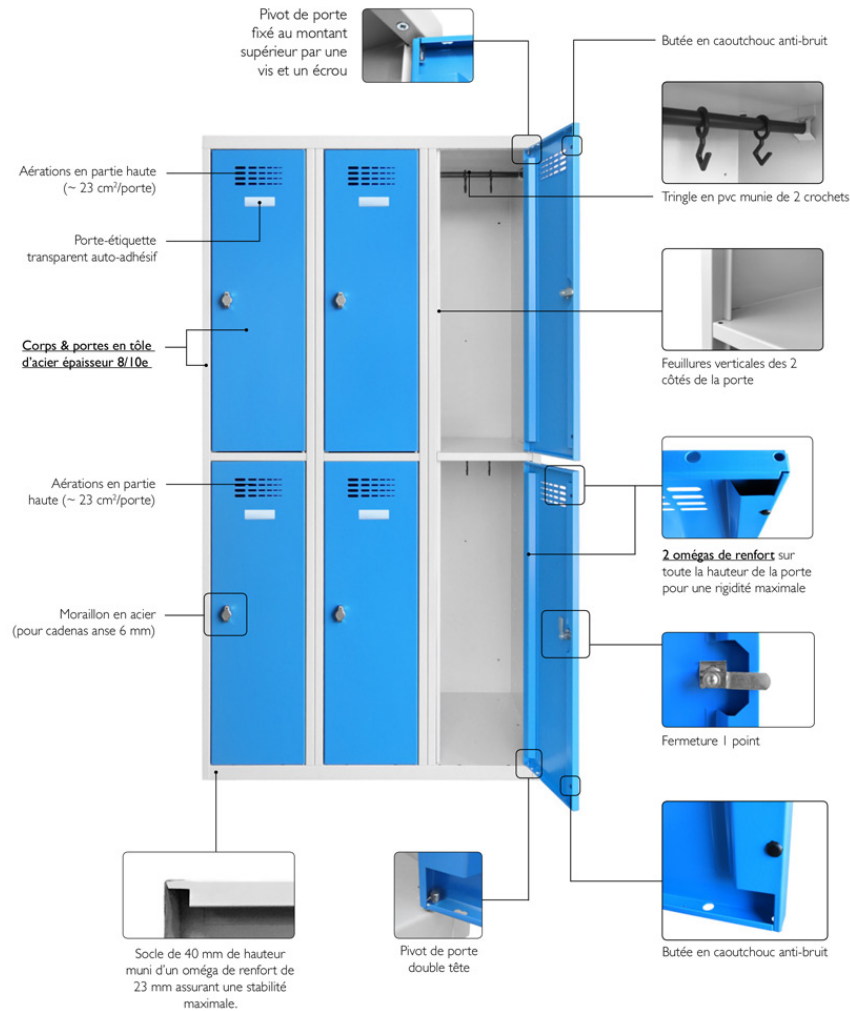

VESTIAIRE 2 CASES IDEO

À PARTIR DE **245.80€** HT

Réf. : IDEO-2C

Porte rigide et résistante aux torsions grâce aux 2 omégas latéraux sur toute la hauteur.

INFORMATIONS

- Moraillon porte-cadenas soudé et renforcé
- 1 Tringle en PVC avec 2 crochets
- Double renfort
- Porte-étiquette
- Tampon Anti-Bruit
- Peinture Epoxy durable

CARACTÉRISTIQUES

- Construction monobloc soudée en tôle d'acier (soudures par points)
- Corps et portes d'épaisseur 8/10e
- Plis et rebords renforcés sans arêtes coupantes
- Fermeture 1 point par moraillon
- 1 tringle en PVC munie de 2 crochets en plastique
- 1 patère, 1 miroir de courtoisie (80 x 80 mm)
- Double renfort de porte vertical toute hauteur
- Portes montées sur pivots, indégondables en position ouverte ou fermée
- Ouverture de porte à 110°
- 2 butées en caoutchouc anti-bruit par porte
- Porte-étiquette transparent auto-adhésif L.27 x H.80 mm
- Étiquette non fournie, format L.24 x H.80 mm
- Aérations en parties haute et basse de chaque porte
- 4 trous (Ø 7mm) de chaque côté pour solidariser les vestiaires
- 4 trous (Ø 7mm) au dos du vestiaire pour la jonction dos à dos des vestiaires
- Peinture époxy durable et résistante aux chocs

Durabilité

Conçu dans ses moindres détails pour assurer un niveau de résistance et de sécurité maximale, le vestiaire multicases 2 cases superposées IDEO allie esthétique et solidité. Cette gamme de casier permet de suspendre les vêtements et de ranger un casque tout en optimisant votre espace.

DIMENSIONS

- Dim. hors tout : L300/400/600/800/900/1200 x P500 x H1800 mm
- Dim. intérieures de la case : L299/399. x P. 475 x H. 872mm
- Hauteur sous penderie : 823 mm
- Dim. porte : L.249/349 x H. 844 mm
- Passage utile : L.220/320 x H.850 mm