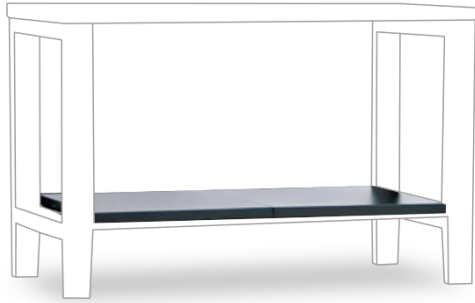

TABLETTE INFÉRIEURE POUR ÉTABLIS LOURDS TIRIO

PARTIR DE **40.00**HT

INFORMATIONS

- Dimensions : L.800-2000 mm
- Structure en Acier 10/10e
- Non compatible avec les caissons et inserts
- Compatible avec le caisson suspendu 1 tiroir 100 mm
- Charge maxi 100 kg / tablette

RÉFÉRENCES

Référence	Dimensions L x P x H mm	Caractéristiques	Prix
TIRIOLD08-TAB-INF	- x 800-2000 x - mm	Largeur : 80 cm	40.00 HT 48.00 TTC ?Co-Participation 0.29 ?
TIRIOLD14-TAB-INF	- x 800-2000 x - mm	Largeur : 140 cm	62.00 HT 74.40 TTC ?Co-Participation 0.43 ?
TIRIOLD20-TAB-INF	- x 800-2000 x - mm	Largeur : 200 cm	85.00 HT 102.00 TTC ?Co-Participation 0.67 ?