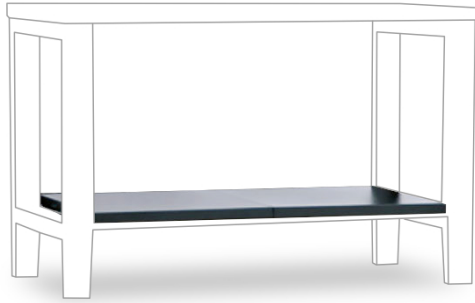

TABLETTE INFÉRIEURE POUR ÉTABLIS LOURDS TIRIO

PARTIR DE **42.00**HT

INFORMATIONS

- Dimensions : L.800-2000 mm
- Structure en Acier 10/10e
- Non compatible avec les caissons et inserts
- Compatible avec le caisson suspendu 1 tiroir 100 mm
- Charge maxi 100 kg / tablette

RÉFÉRENCES

Référence	Dimensions L x P x H mm	Caractéristiques	Prix
TIRIOLD08-TAB-INF	- x 800-2000 x - mm	Largeur : 80 cm	42.00 HT 50.40 TTC ?Co-Participation 0.29 ?
TIRIOLD14-TAB-INF	- x 800-2000 x - mm	Largeur : 140 cm	64.00 HT 76.80 TTC ?Co-Participation 0.43 ?
TIRIOLD20-TAB-INF	- x 800-2000 x - mm	Largeur : 200 cm	89.00 HT 106.80 TTC ?Co-Participation 0.67 ?