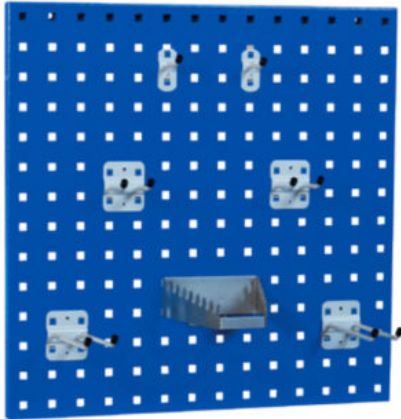

PANNEAU PERFORÉ POUR ÉTABLIS LÉGERS TIRIO

42.40€ HT

Réf. : TIRIO-PAN-PERF

INFORMATIONS

- Dimensions : L.532 x H.532 mm
- Panneau perforé à fixer au mur
- Perforations carrées 10 x 10 mm au pas de 38 mm
- Assemblage des panneaux en fonction de la longueur de l'établi
- Établis Légers L.1245mm = 2x panneaux L.532 mm
- Établis Légers L.1765mm = 3x panneaux L.532 mm

RÉFÉRENCES

Référence	Dimensions L x P x H mm	Caractéristiques	Prix
TIRIO-PAN-PERF	- x 532 x 532 mm	-	42.40€ HT - 50.88 € TTC Éco-Participation 0.06 €