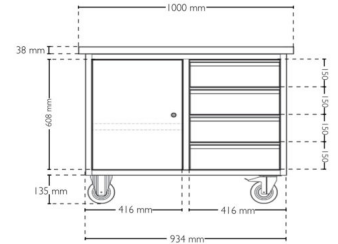

ÉTABLIS MOBILES AXIO MOB-GCBG – 1 PORTE + 4 TIROIRS – GRIS/BLEU

639.00HT

Réf. : ST-AXIOMOB-1P-4T-GCBG

INFORMATIONS

- Dimensions : L.1000 x P.500 x H.845 mm
- Corps Gris Clair RAL 7035 – Porte ou Tiroir Bleu Gentiane RAL 5010
- Acier 9/10e – Fermeture 1 point – Serrure à clés
- Plateau en hêtre massif épaisseur 38 mm
- Charge maxi sur le plan de travail 500 kg
- 1 poignée latérale de traction côté gauche
- 1 porte (avec 1 tablette) + 4 tiroirs H.15cm

CARACTÉRISTIQUES

- Construction monobloc en tôle d'acier 9/10e
- Plateau en hêtre massif épaisseur 38 mm
- Charge maxi sur le plan de travail 500 kg
- 1x Bloc 1 porte fourni avec 1 étagère en galva
- Porte avec fermeture 1 point par serrure à clés
- 4x Tiroir avec ouverture 00%à ±
- 4 roulettes dont 2 pivotantes avec freins
- 1 poignée latérale de traction
- Peinture époxy durable et résistante aux chocs

DIMENSIONS

- Hors tout : L.1000 x P.500 x H.845 mm

PLAN DE TRAVAIL

- Plateau en hêtre massif d'épaisseur 38 mm, ponçable
- Traitement avec une huile protectrice hydrofuge (non verni)
- Chants supérieurs arrondis, rayon 7,5 mm
- Dessous du plateau équipé de 6 inserts M6
- Plateau fixé par 6 vis têtes cylindriques M6x15
- Dim. plateau : L.1000 x P.500 x H.38 mm

ÉTAGÈRES

- Étagère en acier galvanisée d'épaisseur 7/10e
- Réglable en hauteur au pas de 38 mm
- Fournie avec 4 taquets en métal
- Dim. : L.410 x P.420 x H.35 mm

ROULETTES

- 4 roulettes ultra-résistantes et silencieuses en caoutchouc
- 2 roulettes fixes et 2 pivotantes 360° équipées de frein
- Diamètre : 125 mm, Largeur : 36 mm
- Hauteur totale : 135 mm