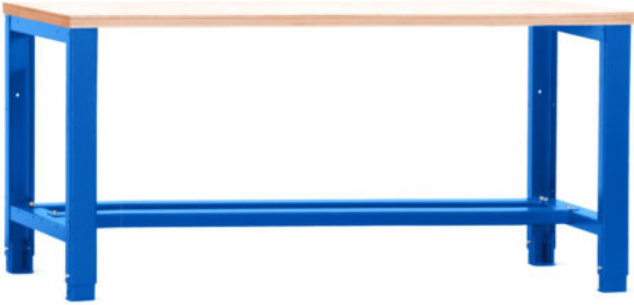

## ÉTABLIS LOURDS TIRIO 20MB - SANS ÉQUIPEMENT - BLEU

**590.00€ HT**

Réf. : ST-TIRIO20MB-BG

### INFORMATIONS

- Dimensions : L.2000 x P.700 x H.850-900 mm
- Coloris Structure Bleu Gentiane RAL 5010
- Structure en Acier 30/10e - Profilé en «U» 90 x 50 mm
- Hauteur réglable avec plateau : 850 ou 900 mm
- Plateau en bois multiplis d'épaisseur 40 mm
- Charge maximale admissible 450 kg

### CARACTÉRISTIQUES

- Tôle d'acier plié d'épaisseur 30/10e
- Pied profilé en « U » 90x50 mm
- Longérons de renforts soudés
- 2 traverses de liaison 90 x 50 mm
- Hauteur réglable avec plateau : 850 ou 900 mm
- Piétements avec équerres pour fixation au sol
- Charge maximale admissible 450 kg, poids uniformément réparti
- Peinture époxy durable et résistante aux chocs

### DIMENSIONS

- Hors tout : L.2000 x P.700 x H.850-900 mm
- Dim. du pied : L.1980 x P.690 x H.810-860 mm
- Dim. du plateau : L.2000 x P.700 x H.40 mm

**PLAN DE TRAVAIL**

- Plateau en bois multiplis d'épaisseur 40 mm
- Double vernissage 1 face
- Plateau préperçé