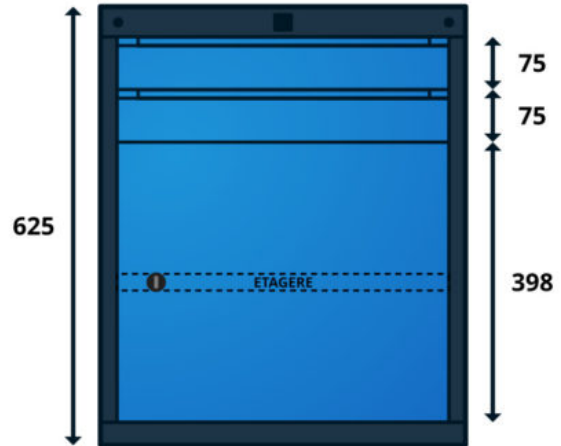

CAISSON TYPE T POUR ÉTABLIS TIRIO – 1 PORTE DROITE + 2 TIROIRS

PARTIR DE **437.00**HT

Réf. : TIRIO-CAISS-T

INFORMATIONS

- Caisson pour Établi TIRIO
- Construction monobloc soudée
- 2x Tiroirs H.7,5 cm
- 1x Porte droite avec une tablette réglable
- Peinture époxy durable et résistante aux choc

CARACTÉRISTIQUES

- Construction monobloc soudée
- Prépercé sur les côtés pour être fixés aux piétements
- Peut se juxtaposer à d'autres caissons ou inserts
- Peinture époxy durable et résistante aux chocs

DIMENSIONS

Caisson pour établis légers :

- Hors tout : L.520 x P.550 x H.625 mm
- Dim. utiles tiroir : L.440 x P.440 x [Ht du tiroir – 15mm]

Caisson pour établis lourds :

- Hors tout : L.600 x P.690 x H.625 mm
- Dim. utiles tiroir : L.500 x P.590 x [Ht du tiroir – 25mm]

CAISSON PORTE

- Fermeture 1 point serrure à clés avec poignée
- Fourni avec 1 tablette réglable en hauteur

RÉFÉRENCES

Référence	Dimensions L x P x H mm	Caractéristiques	Prix
TIRIOLD-CAISS-T	550-690 x 520-600 x 625 mm	Dimension : L.600 x P.690mm (pour Établi Lourd TIRIO)	634.00 HT 760.80 TTC <i>?Co-Participation 2.16 ?</i>
TIRIOLG-CAISS-T	550-690 x 520-600 x 625 mm	Dimension : L.520 x P.550mm (pour Établi Léger TIRIO)	437.00 HT 524.40 TTC <i>?Co-Participation 1.20 ?</i>