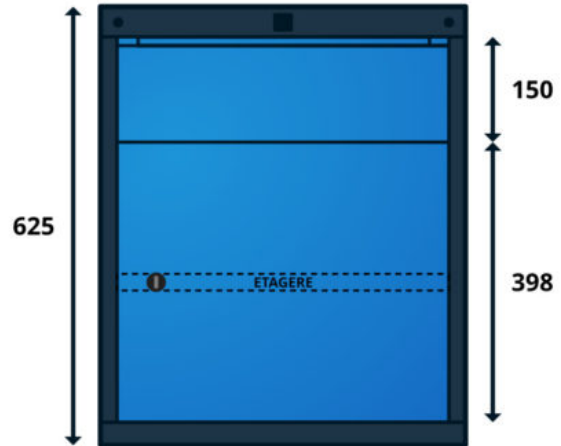

CAISSON TYPE S POUR ÉTABLIS TIRIO – 1 PORTE DROITE + 1 TIROIR

PARTIR DE **381.00**HT

Réf. : TIRIO-CAISS-S

INFORMATIONS

- Caisson pour Établi TIRIO
- Construction monobloc soudée
- 1x Tiroir H.15 cm
- 1x Porte droite avec une tablette réglable
- Peinture époxy durable et résistante aux chocs

CARACTÉRISTIQUES

- Construction monobloc soudée
- Prépercé sur les côtés pour être fixés aux piétements
- Peut se juxtaposer à d'autres caissons ou inserts
- Peinture époxy durable et résistante aux chocs

DIMENSIONS

Caisson pour établis légers :

- Hors tout : L.520 x P.550 x H.625 mm
- Dim. utiles tiroir : L.440 x P.440 x [Ht du tiroir – 15mm]

Caisson pour établis lourds :

- Hors tout : L.600 x P.690 x H.625 mm
- Dim. utiles tiroir : L.500 x P.590 x [Ht du tiroir – 25mm]

CAISSON PORTE

- Fermeture 1 point serrure à clés avec poignée
- Fourni avec 1 tablette réglable en hauteur

RÉFÉRENCES

Référence	Dimensions L x P x H mm	Caractéristiques	Prix
TIRIOLD-CAISS-S	550-690 x 520-600 x 625 mm	Dimension : L.600 x P.690mm (pour Établi Lourd TIRIO)	565.00 HT 678.00 TTC ?Co-Participation 2.50 ?
TIRIOLG-CAISS-S	550-690 x 520-600 x 625 mm	Dimension : L.520 x P.550mm (pour Établi Léger TIRIO)	381.00 HT 457.20 TTC ?Co-Participation 1.06 ?