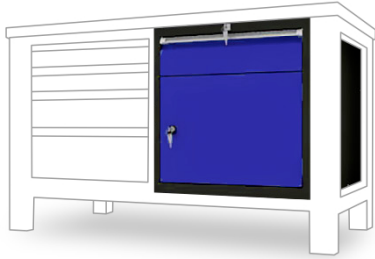

CAISSON TYPE S POUR ÉTABLIS TIRIO – 1 PORTE DROITE + 1 TIROIR

PARTIR DE **381.00**HT

Réf. : TIRIO-CAISS-S

INFORMATIONS

- Caisson pour Établi TIRIO
- Construction monobloc soudée
- 1x Tiroir H.15 cm
- 1x Porte droite avec une tablette réglable
- Peinture époxy durable et résistante aux chocs

CARACTÉRISTIQUES

- Construction monobloc soudée
- Prépercé sur les côtés pour être fixés aux piétements
- Peut se juxtaposer à d'autres caissons ou inserts
- Peinture époxy durable et résistante aux chocs

CAISSON TIROIR

- 1x Tiroir H.15 cm
- Fermeture centralisée serrure à clés
- Tiroirs montés sur glissières à galets
- Système de sécurité anti-basculement
- Ouverture sélective des tiroirs
- Poignée à réglage frontal avec porte-écrou
- Établis légers : charge maxi 65 kg/tiroir
- Établis lourds : charge maxi 100 kg/tiroir

DIMENSIONS

Caisson pour établis légers :

- Hors tout : L.520 x P.550 x H.625 mm
- Dim. utiles tiroir : L.440 x P.440 x [Ht du tiroir – 15mm]

Caisson pour établis lourds :

- Hors tout : L.600 x P.690 x H.625 mm
- Dim. utiles tiroir : L.500 x P.590 x [Ht du tiroir – 25mm]