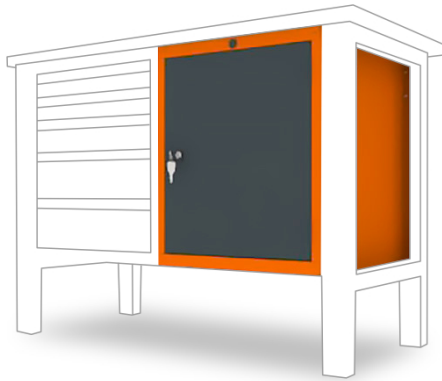

CAISSON TYPE R POUR ÉTABLIS TIRIO - 1 PORTE DROITE

À PARTIR DE **237.00€** HT

Réf. : TIRIO-CAISS-R

INFORMATIONS

- Caisson pour Établi TIRIO
- Construction monobloc soudée
- 1x Porte droite avec une tablette réglable
- Peinture époxy durable et résistante aux chocs

CARACTÉRISTIQUES

- Construction monobloc soudée
- Prépercé sur les côtés pour être fixés aux piétements
- Peut se juxtaposer à d'autres caissons ou inserts
- Peinture époxy durable et résistante aux chocs

CAISSON PORTE

- Fermeture 1 point serrure à clés avec poignée
- Fourni avec 1 tablette réglable en hauteur

DIMENSIONS

Caisson pour établis légers :

- Hors tout : L.520 x P.550 x H.625 mm
- Dim. utiles tiroir : L.440 x P.440 x [Ht du tiroir - 15mm]

Caisson pour établis lourds :

- Hors tout : L.600 x P.690 x H.625 mm
- Dim. utiles tiroir : L.500 x P.590 x [Ht du tiroir - 25mm]

RÉFÉRENCES

Référence	Dimensions L x P x H mm	Caractéristiques	Prix
TIRIOLD-CAISS-R	550-690 x 520-600 x 625 mm	Dimension : L.600 x P.690mm (pour Établi Lourd TIRIO)	372.00€ HT - 446.40 € TTC <i>Éco-Participation 0.68 €</i>
TIRIOLG-CAISS-R	550-690 x 520-600 x 625 mm	Dimension : L.520 x P.550mm (pour Établi Léger TIRIO)	237.00€ HT - 284.40 € TTC <i>Éco-Participation 0.68 €</i>