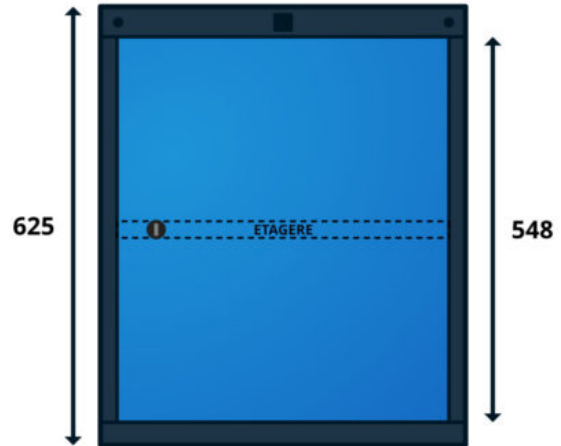

CAISSON TYPE R POUR ÉTABLIS TIRIO - 1 PORTE DROITE

À PARTIR DE **237.00€** HT

Réf. : TIRIO-CAISS-R

INFORMATIONS

- Caisson pour Établi TIRIO
- Construction monobloc soudée
- 1x Porte droite avec une tablette réglable
- Peinture époxy durable et résistante aux chocs

CARACTÉRISTIQUES

- Construction monobloc soudée
- Prépercé sur les côtés pour être fixés aux piétements
- Peut se juxtaposer à d'autres caissons ou inserts
- Peinture époxy durable et résistante aux chocs

CAISSON PORTE

- Fermeture 1 point serrure à clés avec poignée
- Fourni avec 1 tablette réglable en hauteur

DIMENSIONS

Caisson pour établis légers :

- Hors tout : L.520 x P.550 x H.625 mm
- Dim. utiles tiroir : L.440 x P.440 x [Ht du tiroir - 15mm]

Caisson pour établis lourds :

- Hors tout : L.600 x P.690 x H.625 mm
- Dim. utiles tiroir : L.500 x P.590 x [Ht du tiroir - 25mm]

RÉFÉRENCES

Référence	Dimensions L x P x H mm	Caractéristiques	Prix
TIRIOLD-CAISS-R	550-690 x 520-600 x 625 mm	Dimension : L.600 x P.690mm (pour Établi Lourd TIRIO)	372.00€ HT - 446.40 € TTC <i>Éco-Participation 0.68 €</i>
TIRIOLG-CAISS-R	550-690 x 520-600 x 625 mm	Dimension : L.520 x P.550mm (pour Établi Léger TIRIO)	237.00€ HT - 284.40 € TTC <i>Éco-Participation 0.68 €</i>