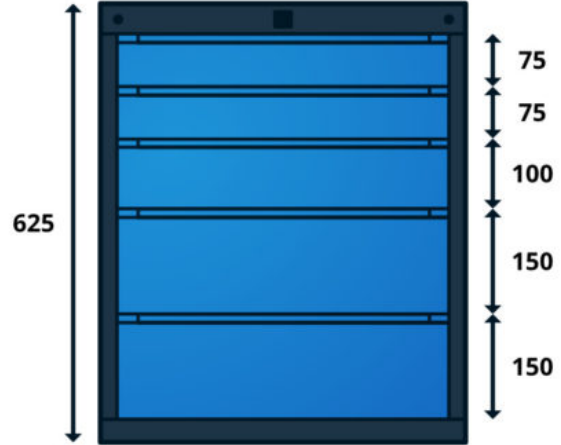

CAISSON TYPE M POUR ÉTABLIS TIRIO – 5 TIROIRS

PARTIR DE **574.00**HT

Réf. : TIRIO-CAISS-M

INFORMATIONS

- Caisson pour Établi TIRIO
- Construction monobloc soudée
- 2x Tiroirs H.15 cm + 1x Tiroir H.10 cm + 2x Tiroirs H.7,5 cm
- Peinture époxy durable et résistante aux chocs

CARACTÉRISTIQUES

- Construction monobloc soudée
- Prépercé sur les côtés pour être fixés aux piétements
- Peut se juxtaposer à d'autres caissons ou inserts
- Peinture époxy durable et résistante aux chocs

DIMENSIONS

Caisson pour établis légers :

- Hors tout : L.520 x P.550 x H.625 mm
- Dim. utiles tiroir : L.440 x P.440 x [Ht du tiroir – 15mm]

Caisson pour établis lourds :

- Hors tout : L.600 x P.690 x H.625 mm
- Dim. utiles tiroir : L.500 x P.590 x [Ht du tiroir – 25mm]

RÉFÉRENCES

Référence	Dimensions L x P x H mm	Caractéristiques	Prix
TIRIOLG-CAISS-M	550-690 x 520-600 x 625 mm	Dimension : L.600 x P.690mm (pour Établi Lourd TIRIO)	574.00 HT 688.80 TTC <i>?Co-Participation 1.68 ?</i>
TIRIOLD-CAISS-M	550-690 x 520-600 x 625 mm	Dimension : L.520 x P.550mm (pour Établi Léger TIRIO)	924.00 HT 1 108.80 TTC <i>?Co-Participation 2.88 ?</i>