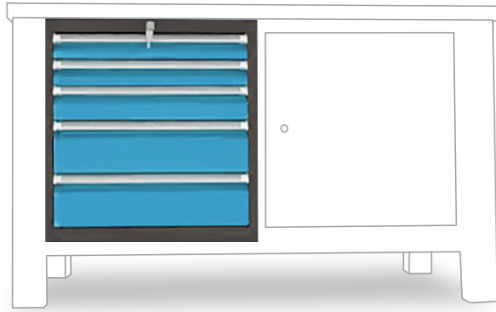

CAISSON TYPE M POUR ÉTABLIS TIRIO - 5 TIROIRS

À PARTIR DE **669.60€** HT

Réf. : TIRIO-CAISS-M

INFORMATIONS

- Caisson pour Établi TIRIO
- Construction monobloc soudée
- 2x Tiroirs H.15 cm + 1x Tiroir H.10 cm + 2x Tiroirs H.7,5 cm
- Peinture époxy durable et résistante aux chocs

CARACTÉRISTIQUES

- Construction monobloc soudée
- Prépercé sur les côtés pour être fixés aux piétements
- Peut se juxtaposer à d'autres caissons ou inserts
- Peinture époxy durable et résistante aux chocs

DIMENSIONS

Caisson pour établis légers :

- Hors tout : L.520 x P.550 x H.625 mm
- Dim. utiles tiroir : L.440 x P.440 x [Ht du tiroir - 15mm]

Caisson pour établis lourds :

- Hors tout : L.600 x P.690 x H.625 mm
- Dim. utiles tiroir : L.500 x P.590 x [Ht du tiroir - 25mm]

CAISSON TIROIR

- 2x Tiroirs H.15 cm + 1x Tiroir H.10 cm + 2x Tiroirs H.7,5 cm
- Fermeture centralisée serrure à clés
- Tiroirs montés sur glissières à galets
- Système de sécurité anti-basculement
- Ouverture sélective des tiroirs
- Poignée à préhension frontale avec porte-étiquette
- Établis légers : charge maxi 65 kg/tiroir
- Établis lourds : charge maxi 100 kg/tiroir