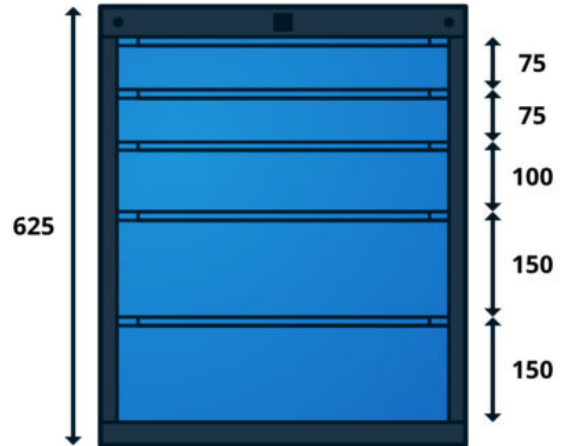

CAISSON TYPE M POUR ÉTABLIS TIRIO - 5 TIROIRS

À PARTIR DE **669.60€** HT

Réf. : TIRIO-CAISS-M

INFORMATIONS

- Caisson pour Établi TIRIO
- Construction monobloc soudée
- 2x Tiroirs H.15 cm + 1x Tiroir H.10 cm + 2x Tiroirs H.7,5 cm
- Peinture époxy durable et résistante aux chocs

CARACTÉRISTIQUES

- Construction monobloc soudée
- Prépercé sur les côtés pour être fixés aux piétements
- Peut se juxtaposer à d'autres caissons ou inserts
- Peinture époxy durable et résistante aux chocs

DIMENSIONS

Caisson pour établis légers :

- Hors tout : L.520 x P.550 x H.625 mm
- Dim. utiles tiroir : L.440 x P.440 x [Ht du tiroir - 15mm]

Caisson pour établis lourds :

- Hors tout : L.600 x P.690 x H.625 mm
- Dim. utiles tiroir : L.500 x P.590 x [Ht du tiroir - 25mm]

RÉFÉRENCES

Référence	Dimensions L x P x H mm	Caractéristiques	Prix
TIRIOLD-CAISS-M	550-690 x 520-600 x 625 mm	Dimension : L.600 x P.690mm (pour Établi Lourd TIRIO)	1,078.40€ HT - 1 294.08 € TTC Éco-Participation 3.60 €
TIRIOLG-CAISS-M	550-690 x 520-600 x 625 mm	Dimension : L.520 x P.550mm (pour Établi Léger TIRIO)	669.60€ HT - 803.52 € TTC Éco-Participation 2.10 €