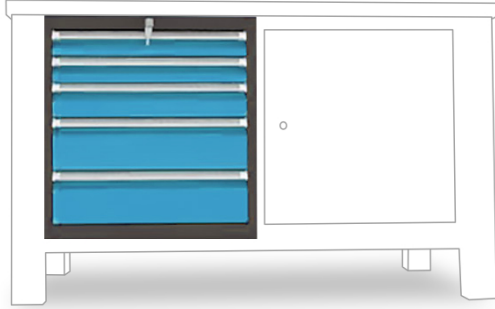

CAISSON TYPE M POUR ÉTABLIS TIRIO – 5 TIROIRS

PARTIR DE **574.00**HT

Réf. : TIRIO-CAISS-M

INFORMATIONS

- Caisson pour Établi TIRIO
- Construction monobloc soudée
- 2x Tiroirs H.15 cm + 1x Tiroir H.10 cm + 2x Tiroirs H.7,5 cm
- Peinture époxy durable et résistante aux chocs

CARACTÉRISTIQUES

- Construction monobloc soudée
- Prépercé sur les côtés pour être fixés aux piétements
- Peut se juxtaposer à d'autres caissons ou inserts
- Peinture époxy durable et résistante aux chocs

DIMENSIONS

Caisson pour établis légers :

- Hors tout : L.520 x P.550 x H.625 mm
- Dim. utiles tiroir : L.440 x P.440 x [Ht du tiroir – 15mm]

Caisson pour établis lourds :

- Hors tout : L.600 x P.690 x H.625 mm
- Dim. utiles tiroir : L.500 x P.590 x [Ht du tiroir – 25mm]

CAISSON TIROIR

- 2x Tiroirs H.15 cm + 1x Tiroir H.10 cm + 2x Tiroirs H.7,5 cm
- Fermeture centralisée serrure à clés
- Tiroirs montés sur glissières à galets
- Système de sécurité anti-basculement
- Ouverture sélective des tiroirs
- Poignée à rétroaction frontale avec porte-écouvette
- Établis légers : charge maxi 65 kg/tiroir
- Établis lourds : charge maxi 100 kg/tiroir