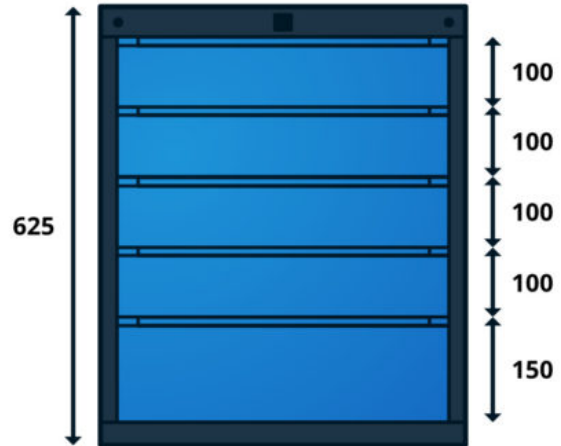

CAISSON TYPE K POUR ÉTABLIS TIRIO - 5 TIROIRS

À PARTIR DE **669.60€** HT

Réf. : TIRIO-CAISS-K

INFORMATIONS

- Caisson pour Établi TIRIO
- Construction monobloc soudée
- 1x Tiroir H.15 cm + 4x Tiroirs H.10 cm
- Peinture époxy durable et résistante aux chocs

CARACTÉRISTIQUES

- Construction monobloc soudée
- Prépercé sur les côtés pour être fixés aux piétements
- Peut se juxtaposer à d'autres caissons ou inserts
- Peinture époxy durable et résistante aux chocs

DIMENSIONS

Caisson pour établis légers :

- Hors tout : L.520 x P.550 x H.625 mm
- Dim. utiles tiroir : L.440 x P.440 x [Ht du tiroir - 15mm]

Caisson pour établis lourds :

- Hors tout : L.600 x P.690 x H.625 mm
- Dim. utiles tiroir : L.500 x P.590 x [Ht du tiroir - 25mm]

RÉFÉRENCES

Référence	Dimensions L x P x H mm	Caractéristiques	Prix
TIRIOLD-CAISS-K	550-690 x 520-600 x 625 mm	Dimension : L.600 x P.690mm (pour Établi Lourd TIRIO)	1,078.40€ HT - 1 294.08 € TTC <i>Éco-Participation 3.60 €</i>
TIRIOLG-CAISS-K	550-690 x 520-600 x 625 mm	Dimension : L.520 x P.550mm (pour Établi Léger TIRIO)	669.60€ HT - 803.52 € TTC <i>Éco-Participation 2.10 €</i>