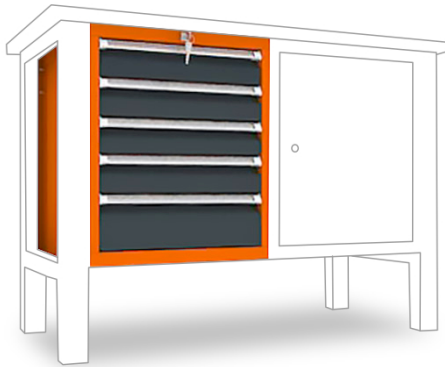

CAISSON TYPE K POUR ÉTABLIS TIRIO - 5 TIROIRS

À PARTIR DE **669.60€** HT

Réf. : TIRIO-CAISS-K

INFORMATIONS

- Caisson pour Établi TIRIO
- Construction monobloc soudée
- 1x Tiroir H.15 cm + 4x Tiroirs H.10 cm
- Peinture époxy durable et résistante aux chocs

CARACTÉRISTIQUES

- Construction monobloc soudée
- Prépercé sur les côtés pour être fixés aux piétements
- Peut se juxtaposer à d'autres caissons ou inserts
- Peinture époxy durable et résistante aux chocs

DIMENSIONS

Caisson pour établis légers :

- Hors tout : L.520 x P.550 x H.625 mm
- Dim. utiles tiroir : L.440 x P.440 x [Ht du tiroir - 15mm]

Caisson pour établis lourds :

- Hors tout : L.600 x P.690 x H.625 mm
- Dim. utiles tiroir : L.500 x P.590 x [Ht du tiroir - 25mm]

CAISSON TIROIR

- 1x Tiroir H.15 cm + 4x Tiroirs H.10 cm
- Fermeture centralisée serrure à clés
- Tiroirs montés sur glissières à galets
- Système de sécurité anti-basculement
- Ouverture sélective des tiroirs
- Poignée à préhension frontale avec porte-étiquette
- Établis légers : charge maxi 65 kg/tiroir
- Établis lourds : charge maxi 100 kg/tiroir