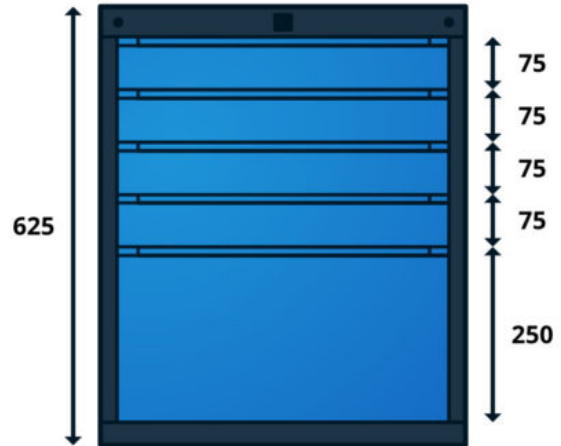

CAISSON TYPE F POUR ÉTABLIS TIRIO – 5 TIROIRS

564.00HT

Réf. : TIRIO-CAISS-F

INFORMATIONS

- Caisson pour Établi Léger TIRIO
- Construction monobloc soudée
- 1x Tiroir H.25 cm + 4x Tiroirs H.7,5 cm
- Peinture époxy durable et résistante aux chocs

CARACTÉRISTIQUES

- Construction monobloc soudée
- Prépercé sur les côtés pour être fixés aux piétements
- Peut se juxtaposer à d'autres caissons ou inserts
- Peinture époxy durable et résistante aux chocs

DIMENSIONS

Caisson pour établis légers :

- Hors tout : L.520 x P.550 x H.625 mm
- Dim. utiles tiroir : L.440 x P.440 x [Ht du tiroir – 15mm]

Caisson pour établis lourds :

- Hors tout : L.600 x P.690 x H.625 mm
- Dim. utiles tiroir : L.500 x P.590 x [Ht du tiroir – 25mm]

RÉFÉRENCES

Référence	Dimensions L x P x H mm	Caractéristiques	Prix
TIRIOLG-CAISS-F	550-690 x 520-600 x 625 mm	Dimension : L.520 x P.550mm (pour Établi Léger TIRIO)	564.00 HT 676.80 TTC <i>?Co-Participation 1.22 ?</i>