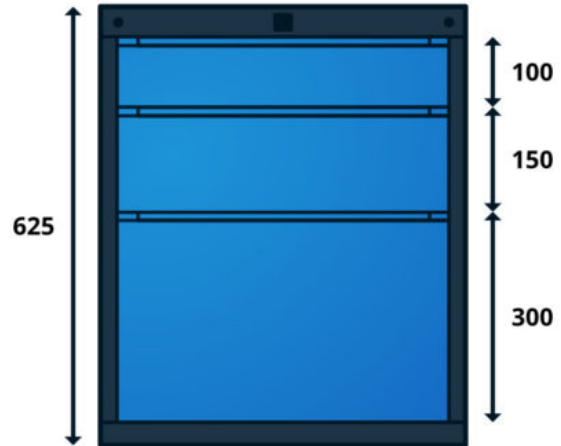

CAISSON TYPE B POUR ÉTABLIS TIRIO - 3 TIROIRS

À PARTIR DE **466.00€** HT

Réf. : TIRIO-CAISS-B

INFORMATIONS

- Caisson pour Établi TIRIO
- Construction monobloc soudée
- 1x Tiroir H.30 cm + 1x Tiroir H.15 cm + 1x Tiroir H.10 cm
- Peinture époxy durable et résistante aux chocs

CARACTÉRISTIQUES

- Construction monobloc soudée
- Prépercé sur les côtés pour être fixés aux piétements
- Peut se juxtaposer à d'autres caissons ou inserts
- Peinture époxy durable et résistante aux chocs

DIMENSIONS

Caisson pour établis légers :

- Hors tout : L.520 x P.550 x H.625 mm
- Dim. utiles tiroir : L.440 x P.440 x [Ht du tiroir - 15mm]

Caisson pour établis lourds :

- Hors tout : L.600 x P.690 x H.625 mm
- Dim. utiles tiroir : L.500 x P.590 x [Ht du tiroir - 25mm]

RÉFÉRENCES

Référence	Dimensions L x P x H mm	Caractéristiques	Prix
TIRIOLD-CAISS-B	550-690 x 520-600 x 625 mm	Dimension : L.600 x P.690mm (pour Établi Lourd TIRIO)	786.00€ HT – 943.20 € TTC <i>Éco-Participation 1.72 €</i>
TIRIOLG-CAISS-B	550-690 x 520-600 x 625 mm	Dimension : L.520 x P.550mm (pour Établi Léger TIRIO)	466.00€ HT – 559.20 € TTC <i>Éco-Participation 1.14 €</i>