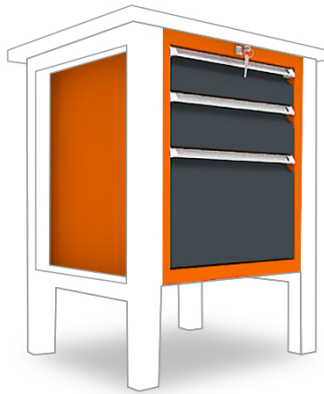

CAISSON TYPE B POUR ÉTABLIS TIRIO - 3 TIROIRS

À PARTIR DE **466.00€** HT

Réf. : TIRIO-CAISS-B

INFORMATIONS

- Caisson pour Établi TIRIO
- Construction monobloc soudée
- 1x Tiroir H.30 cm + 1x Tiroir H.15 cm + 1x Tiroir H.10 cm
- Peinture époxy durable et résistante aux chocs

CARACTÉRISTIQUES

- Construction monobloc soudée
- Prépercé sur les côtés pour être fixés aux piétements
- Peut se juxtaposer à d'autres caissons ou inserts
- Peinture époxy durable et résistante aux chocs

CAISSON TIROIR

- 1x Tiroir H.30 cm + 1x Tiroir H.15 cm + 1x Tiroir H.10 cm
- Fermeture centralisée serrure à clés
- Tiroirs montés sur glissières à galets
- Système de sécurité anti-basculement
- Ouverture sélective des tiroirs
- Poignée à préhension frontale avec porte-étiquette
- Établis légers : charge maxi 65 kg/tiroir
- Établis lourds : charge maxi 100 kg/tiroir

DIMENSIONS

Caisson pour établis légers :

- Hors tout : L.520 x P.550 x H.625 mm
- Dim. utiles tiroir : L.440 x P.440 x [Ht du tiroir - 15mm]

Caisson pour établis lourds :

- Hors tout : L.600 x P.690 x H.625 mm
- Dim. utiles tiroir : L.500 x P.590 x [Ht du tiroir - 25mm]