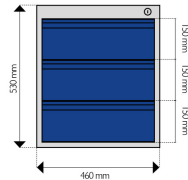

NOMBRE DE CAISSONS MAX. PAR ÉTABLI

INFORMATIONS

- Caisson pour Établi AXIO
- Construction monobloc soudée
- 3x Tiroirs H.15 cm extractible à 100%
- 3x Séparateurs réglables au pas de 13 mm
- Charge maxi 50 kg/tiroir
- Peinture époxy durable et résistante aux chocs

CARACTÉRISTIQUES

- Construction monobloc soudée
- Peinture époxy durable et résistante aux chocs

DIMENSIONS

Caisson:

- Hors tout : L.460x P.600 x H.530 mm

Tiroir :

- Hauteur 150 mm
- Dim. utiles tiroir : L.374 x P.548 x H.70 mm