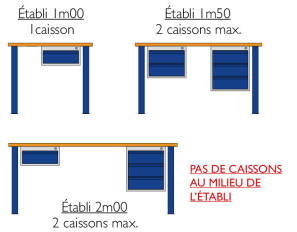

CAISSON SUSPENDU 3 TIROIRS AXIO

260.80€ HT

Réf. : AXIO-CAISS-3T

NOMBRE DE CAISSONS MAX. PAR ÉTABLI

INFORMATIONS

- Caisson pour Établi AXIO
- Construction monobloc soudée
- 3x Tiroirs H.15 cm extractible à 100%
- 3x Séparateurs réglables au pas de 13 mm
- Charge maxi 50 kg/tiroir
- Peinture époxy durable et résistante aux chocs

CARACTÉRISTIQUES

- Construction monobloc soudée
- Peinture époxy durable et résistante aux chocs

DIMENSIONS

Caisson:

- Hors tout : L.460x P.600 x H.530 mm

Tiroir :

- Hauteur 150 mm
- Dim. utiles tiroir : L.374 x P.548 x H.70 mm

CAISSON TIROIR

- 3x Tiroirs H.15 cm
- Charge maxi 50 kg/tiroir
- Fermeture centralisée par serrure à clés (jeu de 2 clés dont 1 pliante)
- Tiroirs montés sur glissières à billes
- Tiroir extractible à 100%
- Ouverture sélective des tiroirs
- Poignée à préhension frontale sur toute la longueur du tiroir
- Chaque tiroir H.150 mm est fourni avec un séparateur réglable au pas de 13 mm

Nombre de caisson Max. par établi :

- Établi 1m00 : 1 Caisson
- Établi 1m50 : 2 Caissons max.
- Établi 2m00 : 3 Caissons max.

RÉFÉRENCES

Référence	Dimensions L x P x H mm	Caractéristiques	Prix
AXIO-CAISS-3T	600 x 460 x 530 mm	-	260.80€ HT - 312.96 € TTC Éco-Participation 1.00 €