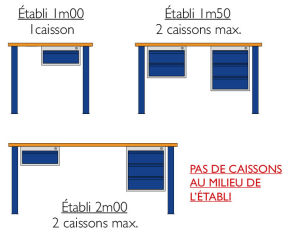

CAISSON SUSPENDU 3 TIROIRS AXIO

260.80€ HT

Réf. : AXIO-CAISS-3T

NOMBRE DE CAISSONS MAX. PAR ÉTABLI

INFORMATIONS

- Caisson pour Établi AXIO
- Construction monobloc soudée
- 3x Tiroirs H.15 cm extractible à 100%
- 3x Séparateurs réglables au pas de 13 mm
- Charge maxi 50 kg/tiroir
- Peinture époxy durable et résistante aux chocs

CARACTÉRISTIQUES

- Construction monobloc soudée
- Peinture époxy durable et résistante aux chocs

DIMENSIONS

Caisson:

- Hors tout : L.460x P.600 x H.530 mm

Tiroir :

- Hauteur 150 mm
- Dim. utiles tiroir : L.374 x P.548 x H.70 mm

CAISSON TIROIR

- 3x Tiroirs H.15 cm
- Charge maxi 50 kg/tiroir
- Fermeture centralisée par serrure à clés (jeu de 2 clés dont 1 pliante)
- Tiroirs montés sur glissières à billes
- Tiroir extractible à 100%
- Ouverture sélective des tiroirs
- Poignée à préhension frontale sur toute la longueur du tiroir
- Chaque tiroir H.150 mm est fourni avec un séparateur réglable au pas de 13 mm

Nombre de caisson Max. par établi :

- Établi 1m00 : 1 Caisson
- Établi 1m50 : 2 Caissons max.
- Établi 2m00 : 3 Caissons max.

RÉFÉRENCES

Référence	Dimensions L x P x H mm	Caractéristiques	Prix
AXIO-CAISS-3T	600 x 460 x 530 mm	-	260.80€ HT - 312.96 € TTC Éco-Participation 1.00 €