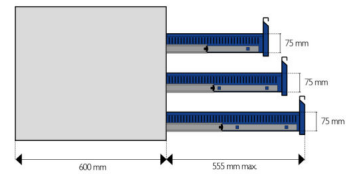

CAISSON SUSPENDU 3 TIROIRS AXIO

260.80€ HT

Réf. : AXIO-CAISS-3T

NOMBRE DE CAISSONS MAX. PAR ÉTABLI

INFORMATIONS

- Caisson pour Établi AXIO
- Construction monobloc soudée
- 3x Tiroirs H.15 cm extractible à 100%
- 3x Séparateurs réglables au pas de 13 mm
- Charge maxi 50 kg/tiroir
- Peinture époxy durable et résistante aux chocs

CARACTÉRISTIQUES

- Construction monobloc soudée
- Peinture époxy durable et résistante aux chocs

DIMENSIONS

Caisson:

- Hors tout : L.460x P.600 x H.530 mm

Tiroir :

- Hauteur 150 mm
- Dim. utiles tiroir : L.374 x P.548 x H.70 mm

CAISSON TIROIR

- 3x Tiroirs H.15 cm
- Charge maxi 50 kg/tiroir
- Fermeture centralisée par serrure à clés (jeu de 2 clés dont 1 pliante)
- Tiroirs montés sur glissières à billes
- Tiroir extractible à 100%
- Ouverture sélective des tiroirs
- Poignée à préhension frontale sur toute la longueur du tiroir
- Chaque tiroir H.150 mm est fourni avec un séparateur réglable au pas de 13 mm

Nombre de caisson Max. par établi :

- Établi 1m00 : 1 Caisson
- Établi 1m50 : 2 Caissons max.
- Établi 2m00 : 3 Caissons max.

RÉFÉRENCES

Référence	Dimensions L x P x H mm	Caractéristiques	Prix
AXIO-CAISS-3T	600 x 460 x 530 mm	-	260.80€ HT - 312.96 € TTC Éco-Participation 1.00 €