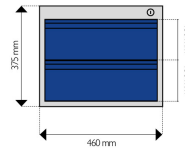

CAISSON SUSPENDU 2 TIROIRS AXIO

237.60€ HT

Réf. : AXIO-CAISS-2T

INFORMATIONS

- Caisson pour Établi AXIO
- Construction monobloc soudée
- 2x Tiroirs H.15 cm extractible à 100%
- 2x Séparateurs réglables au pas de 13 mm
- Charge maxi 50 kg/tiroir
- Peinture époxy durable et résistante aux chocs

CARACTÉRISTIQUES

- Construction monobloc soudée
- Peinture époxy durable et résistante aux chocs

DIMENSIONS

Caisson:

- Hors tout : L.460x P.600 x H.375 mm

Tiroir :

- Hauteur 150 mm
- Dim. utiles tiroir : L.374 x P.548 x H.70 mm

Nombre de caisson Max. par établi :

- Établi 1m00 : 1 Caisson
- Établi 1m50 : 2 Caissons max.
- Établi 2m00 : 3 Caissons max.

RÉFÉRENCES

Référence	Dimensions L x P x H mm	Caractéristiques	Prix
AXIO-CAISS-2T	600 x 460 x 375 mm	-	237.60€ HT - 285.12 € TTC Éco-Participation 0.72 €