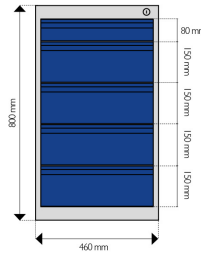

CAISSON PORTEUR 5 TIROIRS AXIO

409.00HT

Réf. : AXIO-CAISS-5T

NOMBRE DE CAISSONS MAX. PAR ÉTABLI

INFORMATIONS

- Caisson pour Établi AXIO
- Construction monobloc soudée
- 4x Tiroirs H.15 cm extractible 00%à ±
- 4x Séparateurs réglables au pas de 13 mm
- 1x Tiroir H.8 cm extractible 00%à ±
- Charge maxi 50 kg/tiroir
- Peinture époxy durable et résistante aux choc

CARACTÉRISTIQUES

- Construction monobloc soudée
- Peinture e?poxy durable et re?sistante aux chocs

DIMENSIONS

Caisson:

- Hors tout : L.460x P.600 x H.530 mm

Tiroir :

- 4x Tiroirs Hauteur 150 mm
- Dim. utiles tiroir : L.374 x P.548 x H.70 mm
- 1x Tiroir Hauteur 80 mm
- Dim. utiles tiroir : L.390 x P.548 x H.60 mm

Nombre de caisson Max. par établi :

- Établi 1m00 : 1 Caisson
- Établi 1m50 : 2 Caissons max.
- Établi 2m00 : 3 Caissons max.

RÉFÉRENCES

Référence	Dimensions L x P x H mm	Caractéristiques	Prix
AXIO-CAISS-5T	600 x 460 x 530 mm		409.00 HT 490.80 TTC ?Co-Participation 1.48 ?