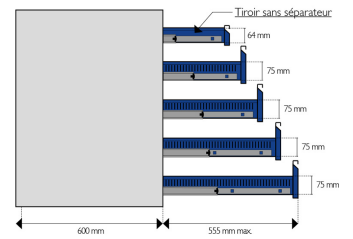

CAISSON PORTEUR 5 TIROIRS AXIO

409.00HT

Réf. : AXIO-CAISS-5T

NOMBRE DE CAISSONS MAX. PAR ÉTABLI

INFORMATIONS

- Caisson pour Établi AXIO
- Construction monobloc soudée
- 4x Tiroirs H.15 cm extractible 00%à ±
- 4x Séparateurs réglables au pas de 13 mm
- 1x Tiroir H.8 cm extractible 00%à ±
- Charge maxi 50 kg/tiroir
- Peinture époxy durable et résistante aux choc

CARACTÉRISTIQUES

- Construction monobloc soudée
- Peinture e?poxy durable et re?sistante aux chocs

DIMENSIONS

Caisson:

- Hors tout : L.460x P.600 x H.530 mm

Tiroir :

- 4x Tiroirs Hauteur 150 mm
- Dim. utiles tiroir : L.374 x P.548 x H.70 mm
- 1x Tiroir Hauteur 80 mm
- Dim. utiles tiroir : L.390 x P.548 x H.60 mm

CAISSON TIROIR

- 4x Tiroirs H.15 cm +1x Tiroir H.8 cm
- Charge maxi 50 kg/tiroir
- Fermeture centralisée par serrure à clés (jeu de 2 clés dont 1 pliante)
- Tiroirs montés sur glissières à billes
- Tiroir extractible 00%à ±
- Ouverture sélective des tiroirs
- Poignée à rétroaction frontale sur toute la longueur du tiroir
- Chaque tiroir H.150 mm est fourni avec un séparateur réglable au pas de 13 mm

Nombre de caisson Max. par établi :

- Établi 1m00 : 1 Caisson
- Établi 1m50 : 2 Caissons max.
- Établi 2m00 : 3 Caissons max.

RÉFÉRENCES

Référence	Dimensions L x P x H mm	Caractéristiques	Prix
AXIO-CAISS-5T	600 x 460 x 530 mm		409.00 HT 490.80 TTC ?Co-Participation 1.48 ?