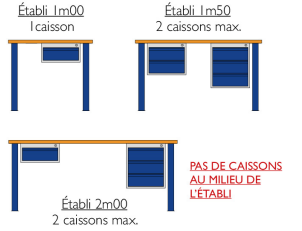

CAISSON PORTEUR 5 TIROIRS AXIO

409.00HT

Réf. : AXIO-CAISS-5T

NOMBRE DE CAISSONS MAX. PAR ÉTABLI

INFORMATIONS

- Caisson pour Établi AXIO
- Construction monobloc soudée
- 4x Tiroirs H.15 cm extractible 00%à ±
- 4x Séparateurs réglables au pas de 13 mm
- 1x Tiroir H.8 cm extractible 00%à ±
- Charge maxi 50 kg/tiroir
- Peinture époxy durable et résistante aux choc

CARACTÉRISTIQUES

- Construction monobloc soudée
- Peinture e?poxy durable et re?sistante aux chocs

DIMENSIONS

Caisson:

- Hors tout : L.460x P.600 x H.530 mm

Tiroir :

- 4x Tiroirs Hauteur 150 mm
- Dim. utiles tiroir : L.374 x P.548 x H.70 mm
- 1x Tiroir Hauteur 80 mm
- Dim. utiles tiroir : L.390 x P.548 x H.60 mm

CAISSON TIROIR

- 4x Tiroirs H.15 cm +1x Tiroir H.8 cm
- Charge maxi 50 kg/tiroir
- Fermeture centralisée par serrure à clés (jeu de 2 clés dont 1 pliante)
- Tiroirs montés sur glissières à billes
- Tiroir extractible 00%à ±
- Ouverture sélective des tiroirs
- Poignée à rétroaction frontale sur toute la longueur du tiroir
- Chaque tiroir H.150 mm est fourni avec un séparateur réglable au pas de 13 mm

Nombre de caisson Max. par établi :

- Établi 1m00 : 1 Caisson
- Établi 1m50 : 2 Caissons max.
- Établi 2m00 : 3 Caissons max.

RÉFÉRENCES

Référence	Dimensions L x P x H mm	Caractéristiques	Prix
AXIO-CAISS-5T	600 x 460 x 530 mm		409.00 HT 490.80 TTC ?Co-Participation 1.48 ?