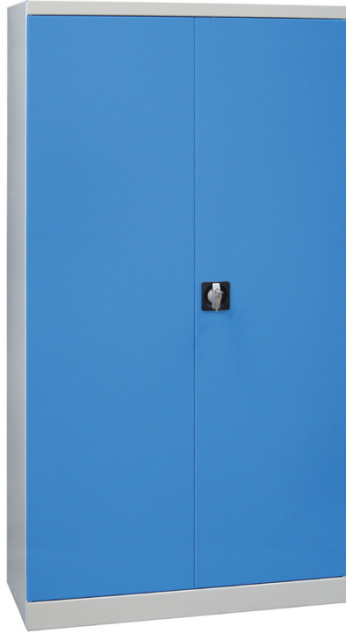

## ARMOIRE HAUTE IDEO 120 - PORTE BATTANTE 4 ÉTAGÈRES

**644.00€** HT

Réf. : IDEO120H-PB-4E

### INFORMATIONS

- Dimensions : L.1200 x P.435 x H.1990 mm
- Acier 8/10e et 10/10e - Fermeture 2 points - Serrure à clés
- 4 étagères renforcées et réglables au pas de 25 mm
- Charge maxi 100 kg par étagère
- Ouverture de porte à plus de 180°

### CARACTÉRISTIQUES

- Construction monobloc en tôle d'acier 8/10e et 10/10e
- Fermeture 2 points avec poignée encastrée - Serrure à clés
- Porte double battants à recouvrement
- Renfort de porte vertical toute hauteur
- Ouverture de porte à plus de 180°
- Peinture époxy cuite au four à 180°C, durable et résistante aux chocs
- Charge totale admissible : 455Kg

### DIMENSIONS

- Hors tout : L.1200 x P.435 x H.1990 mm
- Dim. utiles : L.1198 x P.370 mm