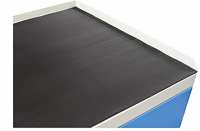

ARMOIRE BASSE QUALI 500 – 2 ÉTAGÈRES + 2 TIROIRS

425.00HT

Réf. : QUALI500B-2E-2T

— NUANCIER —

RAL 1015	RAL 1023	RAL 2004	RAL 3005
RAL 3020	RAL 5010	RAL 5012	RAL 5018
RAL 6011	RAL 6033	RAL 7016	RAL 7032
RAL 7035	RAL 8016	RAL 9005	RAL 9010

INFORMATIONS

- Dimensions : L.500 x P.500 x H.1000 mm
- Acier 10/10e – Fermeture 3 points – Serrure à clés
- 2x Étagères réglables au pas de 25 mm
- 2x Tiroirs montés sur glissières télescopiques
- Plan de travail avec revêtement en caoutchouc