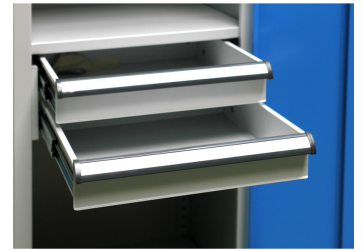

ARMOIRE BASSE QUALI 500 – 2 ÉTAGÈRES + 2 TIROIRS

425.00HT

Réf. : QUALI500B-2E-2T

— NUANCIER —

RAL 1015	RAL 1023	RAL 2004	RAL 3005
RAL 3020	RAL 5010	RAL 5012	RAL 5018
RAL 6011	RAL 6033	RAL 7016	RAL 7032
RAL 7035	RAL 8016	RAL 9005	RAL 9010

INFORMATIONS

- Dimensions : L.500 x P.500 x H.1000 mm
- Acier 10/10e – Fermeture 3 points – Serrure à clés
- 2x Étagères réglables au pas de 25 mm
- 2x Tiroirs montés sur glissières télescopiques
- Plan de travail avec revêtement en caoutchouc

CARACTÉRISTIQUES

- Construction monobloc en tôle d'acier, corps et portes 10/10
- Fermeture 3 points avec poignée encastrée – Serrure à clé
- Porte double battants à recouvrement
- Renfort de porte vertical toute hauteur
- Ouverture de porte à plus de 180°
- Peinture époxy durable et résistante aux chocs
- Armoires livrées montées (sauf étagères)
- Charge totale admissible : 100Kg

DIMENSIONS

- Hors tout : L.500 x P.500 x H.1950 mm
- Dim. utiles : L.495 x P.442 mm
- Dim. étagère : L.495 x P.442 x H.24 mm
- Dim. utiles tiroir : L.370 x P.410 x H.70 mm

ÉTAGÈRES

- 2x Étagères réglables au pas de 25 mm
- Charge maxi 50 kg/étagère