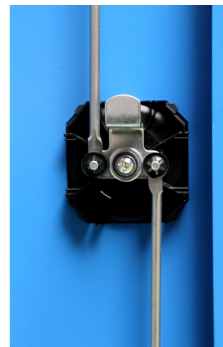

ARMOIRE BASSE QUALI 500 – 2 ÉTAGÈRES + 2 TIROIRS

425.00HT

Réf. : QUALI500B-2E-2T

— NUANCIER —

RAL 1015	RAL 1023	RAL 2004	RAL 3005
RAL 3020	RAL 5010	RAL 5012	RAL 5018
RAL 6011	RAL 6033	RAL 7016	RAL 7032
RAL 7035	RAL 8016	RAL 9005	RAL 9010

INFORMATIONS

- Dimensions : L.500 x P.500 x H.1000 mm
- Acier 10/10e – Fermeture 3 points – Serrure à clés
- 2x Étagères réglables au pas de 25 mm
- 2x Tiroirs montés sur glissières télescopiques
- Plan de travail avec revêtement en caoutchouc

CARACTÉRISTIQUES

- Construction monobloc en tôle d'acier, corps et portes 10/10
- Fermeture 3 points avec poignée encastrée – Serrure à clé
- Porte double battants à recouvrement
- Renfort de porte vertical toute hauteur
- Ouverture de porte à plus de 180°
- Peinture époxy durable et résistante aux chocs
- Armoires livrées montées (sauf étagères)
- Charge totale admissible : 100Kg

DIMENSIONS

- Hors tout : L.500 x P.500 x H.1950 mm
- Dim. utiles : L.495 x P.442 mm
- Dim. étagère : L.495 x P.442 x H.24 mm
- Dim. utiles tiroir : L.370 x P.410 x H.70 mm

ÉTAGÈRES

- 2x Étagères réglables au pas de 25 mm
- Charge maxi 50 kg/étagère